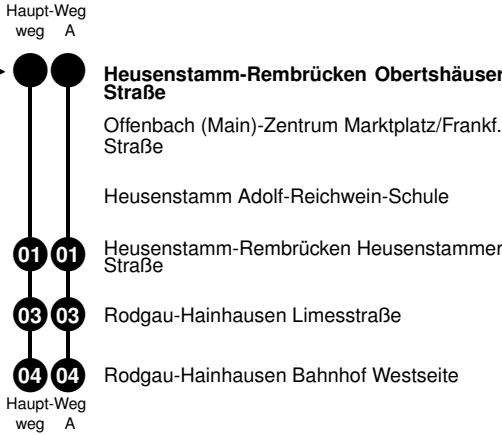

Zeichenerklärung:

- A = fährt Weg A
- B = fährt Weg B
- a = Mo - Fr; nicht 25., 26. Dez, 1. Jan, 18., 21. Apr, 1., 29. Mai, 9., 19. Jun
- b = Mo - Fr; nicht 24. Dez bis 1. Jan, 18., 21. Apr, 1., 29. Mai, 9., 19. Jun
- c = nicht täglich; 16. Dez bis 4. Jul Mo - Fr; nicht 23. Dez bis 10. Jan, 3., 4. Mär, 7. bis 21. Apr, 1., 16., 29., 30. Mai, 6., 9., 19., 20. Jun
- d = nicht täglich; 24. bis 31. Dez Mo, Di, Fr

OF-97

Rodgau-Hainhausen Bahnhof Westseite

gültig vom 16.12.2024 bis 12.07.2025

 Die RMV-Fahrplanauskunft wird täglich aktualisiert. Sie erhalten somit den jeweils uns bekannten aktuellen Stand. Beeinträchtigungen auf der Strecke und Sonderverkehre können zu Abweichungen vom Regelfahrplan führen. Informieren Sie sich einfach unter www.rmv.de | Fahrplanauskunft | Verkehrsmeldungen.