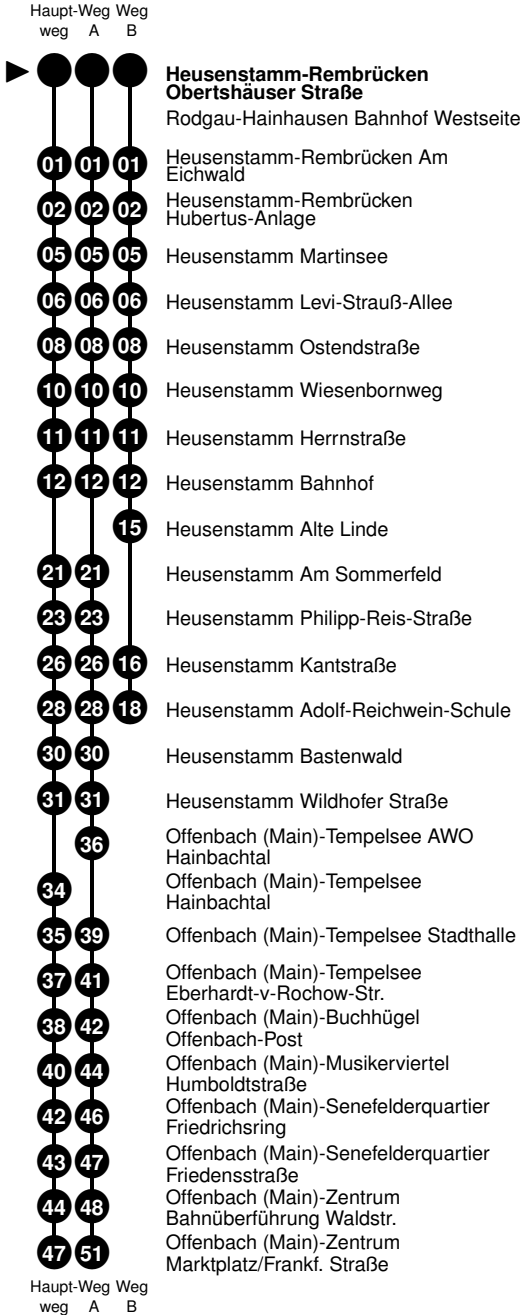

OF-97

Offenbach (Main)-Zentrum Marktplatz/Frankf. Straße

gültig vom 16.12.2024 bis 12.07.2025

Die RMV-Fahrplanauskunft wird täglich aktualisiert. Sie erhalten somit den jeweils uns bekannten aktuellen Stand. Beeinträchtigungen auf der Strecke und Sonderverkehre können zu Abweichungen vom Regelfahrplan führen. Informieren Sie sich einfach unter www.rmv.de | Fahrplanauskunft | Verkehrsmeldungen.

Zeichenerklärung:

- A = fährt Weg A
- B = fährt Weg B
- a = Mo - Fr; nicht 25., 26. Dez, 1. Jan, 18., 21. Apr, 1., 29. Mai, 9., 19. Jun
- b = Mo - Fr; nicht 24. Dez bis 1. Jan, 18., 21. Apr, 1., 29. Mai, 9., 19. Jun
- c = nicht täglich; 16. Dez bis 4. Jul Mo - Fr; nicht 23. Dez bis 10. Jan, 3., 4. Mär, 7. bis 21. Apr, 1., 16., 29., 30. Mai, 6., 9., 19., 20. Jun
- d = nicht täglich; 24. bis 31. Dez Mo, Di, Fr

OF-97

Rodgau-Hainhausen Bahnhof Westseite

gültig vom 16.12.2024 bis 12.07.2025

 Die RMV-Fahrplanauskunft wird täglich aktualisiert. Sie erhalten somit den jeweils uns bekannten aktuellen Stand. Beeinträchtigungen auf der Strecke und Sonderverkehre können zu Abweichungen vom Regelfahrplan führen. Informieren Sie sich einfach unter www.rmv.de | Fahrplanauskunft | Verkehrsmeldungen.

Zeichenerklärung:

- | | |
|---|---|
| A = fährt Weg A | c = nicht täglich; 24. bis 31. Dez Mo, Di, Fr |
| a = Mo - Fr; nicht 24. Dez bis 1. Jan, 18., 21. Apr, 1., 29. Mai, 9., 19. Jun | d = nicht täglich; 16. Dez bis 4. Jul Mo - Fr; nicht 23. Dez bis 10. Jan, 3., 4. Mär, 7. bis 21. Apr, 1., 16., 29., 30. Mai, 6., 9., 19., 20. Jun |
| b = Mo - Fr; nicht 25., 26. Dez, 1. Jan, 18., 21. Apr, 1., 29. Mai, 9., 19. Jun | |